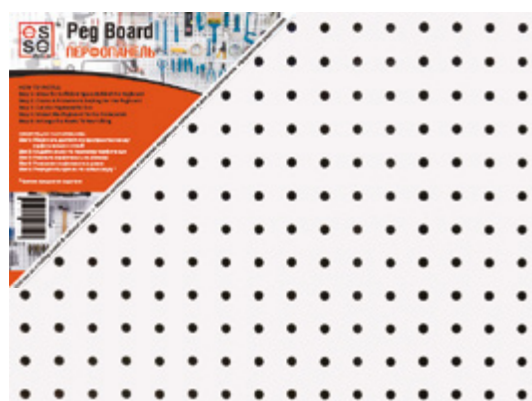

ПЕРФОПАНЕЛИ 600x600 мм

Плита ХДФ – это современный высокоплотный материал, появившийся на нашем рынке относительно недавно.

Аббревиатура ХДФ происходит от английского «High Density Fiberboard (HDF)», что переводится как «Высоко плотная древесноволокнистая плита (ВП ДВП)». ХДФ обладает плотной и твёрдой поверхностью, структура плит всегда однородна.